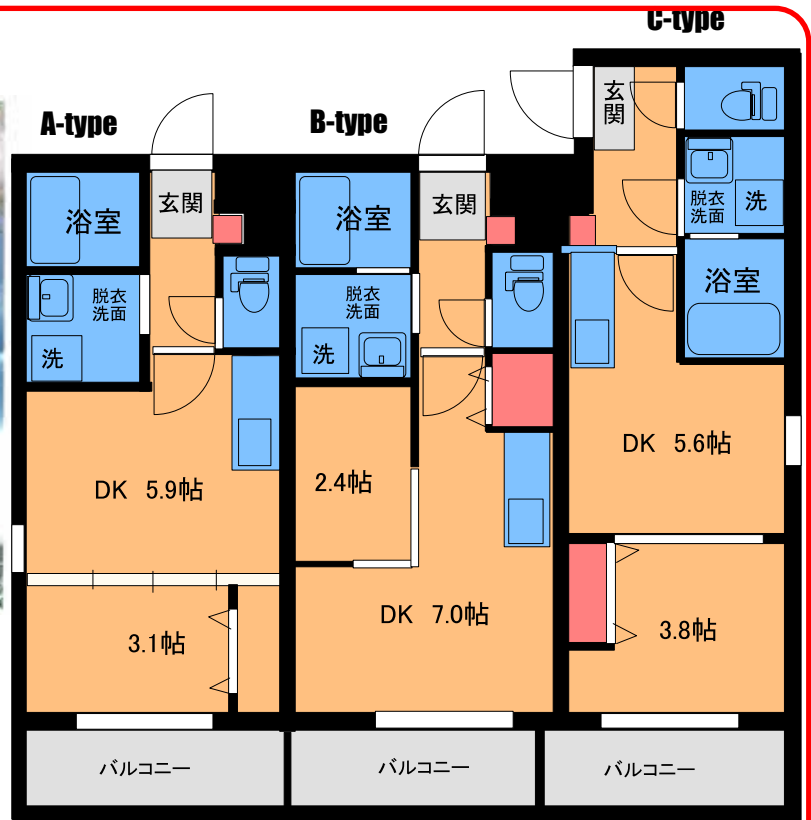

## ローリエ西新南

平成21年2月上旬完成予定

インターネット無料で使い放題  
 地下鉄西新駅まで1060m徒歩14分  
 オートロック、防犯カメラ付

所在地:福岡市城南区荒江1丁目10-、  
 構造RC4階建、戸数:9戸、  
 完成予定平成21年2月上旬予定、  
 入居可能日平成21年1月下旬予定、  
 交通:地下鉄西新駅徒歩14分

- |        |       |          |         |        |        |          |
|--------|-------|----------|---------|--------|--------|----------|
| オートロック | 防犯カメラ | TVインターホン | デジタルキー  | フリーコンロ | 給湯     | 1.5mキッチン |
| シングルパー | 浴室サーモ | シャワー     | 洗面脱衣室   | シャントレ  | シャワートレ | フローリング   |
| 室内洗    | ベランダ  | クローゼット   | シューズBOX | CATV対応 | ネット無料  | エアコン     |